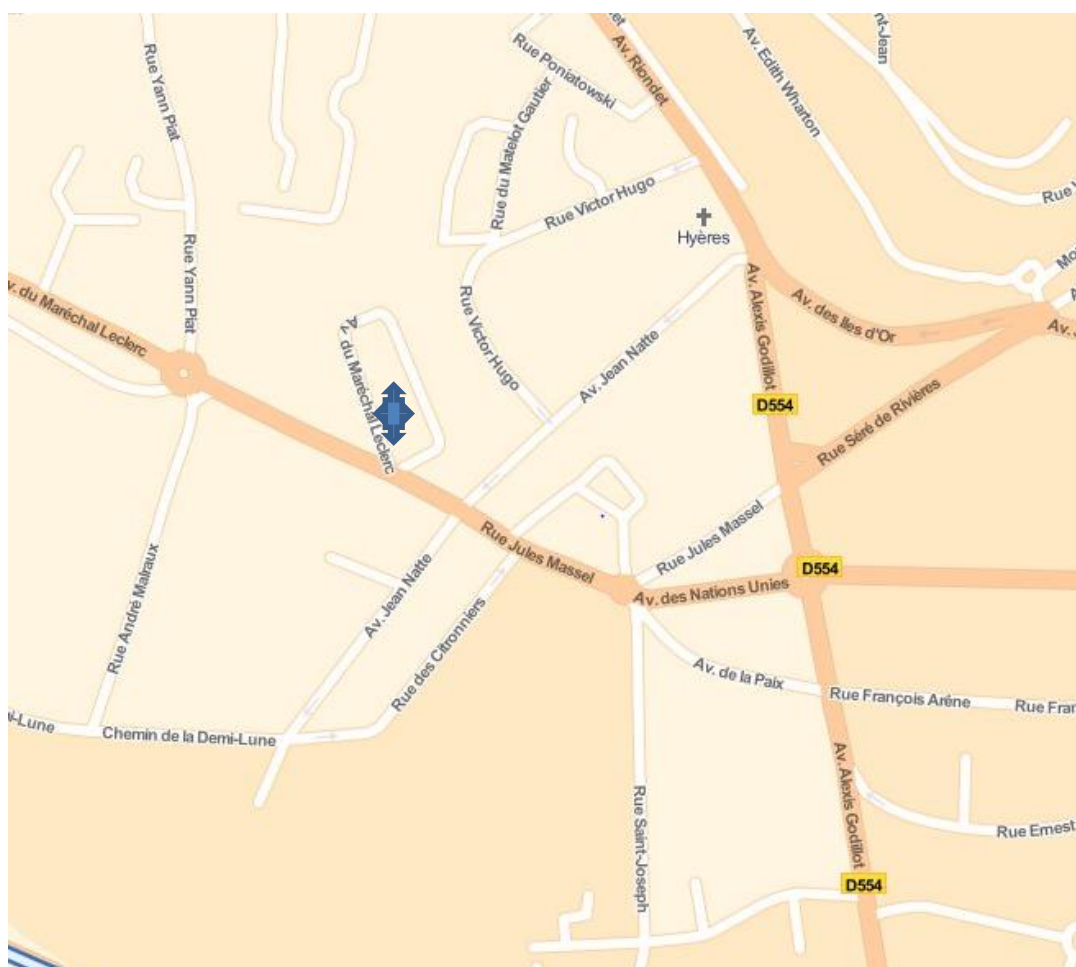

Association Plein Soleil

Acteur et Partenaire
de la Protection de l'Enfance

Costebelle

112, avenue Maréchal Leclerc
83400 Hyères
04 94 65 16 55

Plan d'accès

Lignes de bus desservant la SAE : Varlib pour les grandes distances (Hyères centre ville)

Réseau Mistral : 102 ou 103 Hyères/Toulon – aéroport
39 Hyères/Toulon/Carqueiranne/Le Pradet
29 Hyères/Toulon/La Crau
66 Le Port/Les Salins

13, av. P. Gilles de Gennes – Parc Tertiaire Valgora – 83160 La Valette du Var
Tél. 04 94 92 32 62 – Fax : 04 94 09 36 70 - e-mail : secretariat@assopleinsoleil.org