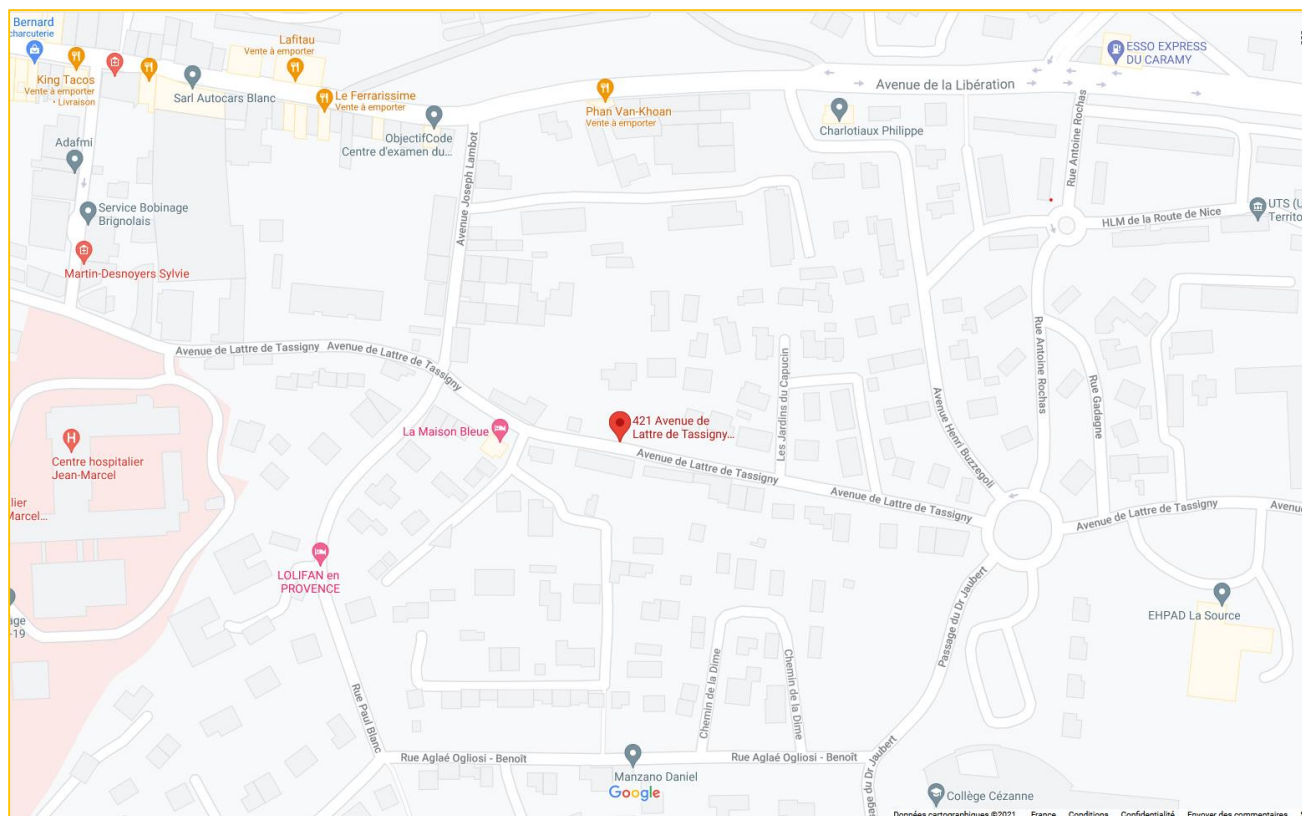

## La Parenthèse

#### Plan d'accès

#### Lignes de bus desservant Brignoles :

**Varlib (groupement lignes du Var Blanc : 04 94 28 93 28)**

4001 : Brignoles/St Maximin/St Zacharie/Marseille

4801 : Brignoles/Le Luc/Toulon

4821 : Brignoles/Belgentier/Toulon