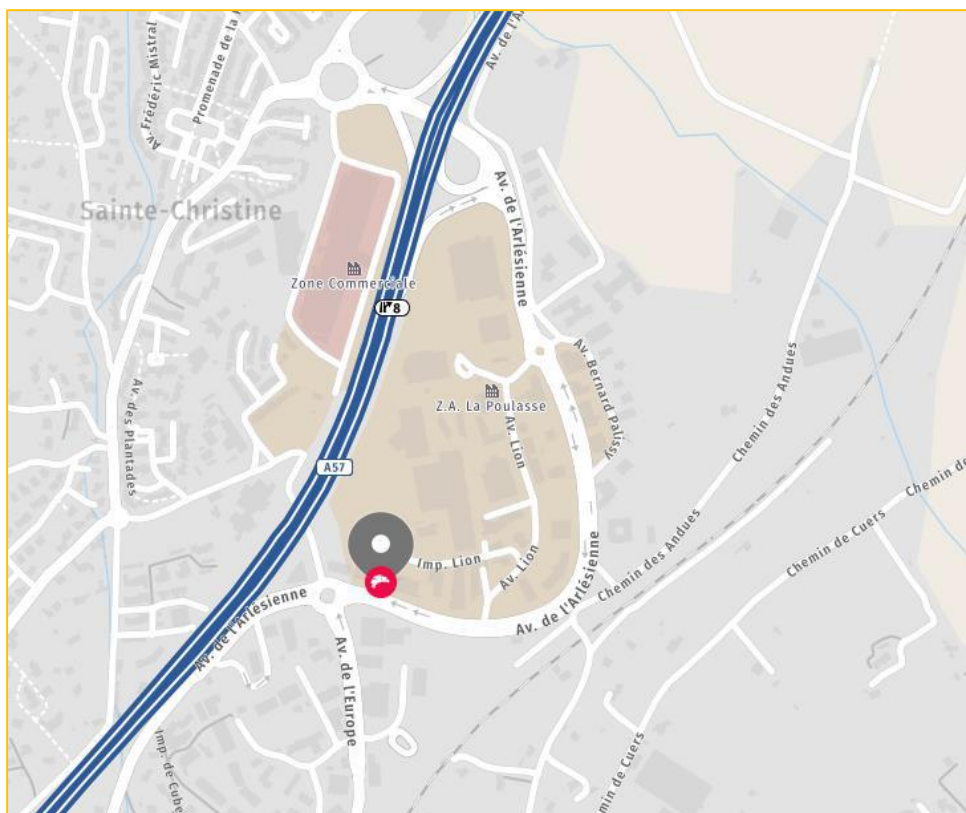

Association
Plein Soleil

Acteur et Partenaire
de la Protection de l'Enfance

C'est ici !

S.A.E.M.F et Service Relais

Avenue de l'Arlésienne
Centre Commercial Intermarché
83210 Solliès-Pont

Tel : 04 83 36 23 01

Plan d'accès

Accès au Site du Centre Commercial :

- ⇒ Sortie Autoroute n°8
- ⇒ Ligne de Bus ZOU 8811

13, av. P. Gilles de Gennes – Parc Tertiaire Valgora – 83160 La Valette du Var
Tél. 04 94 92 32 62 – Fax : 04 94 09 36 70 - e-mail : secretariat@assopleinsoleil.org