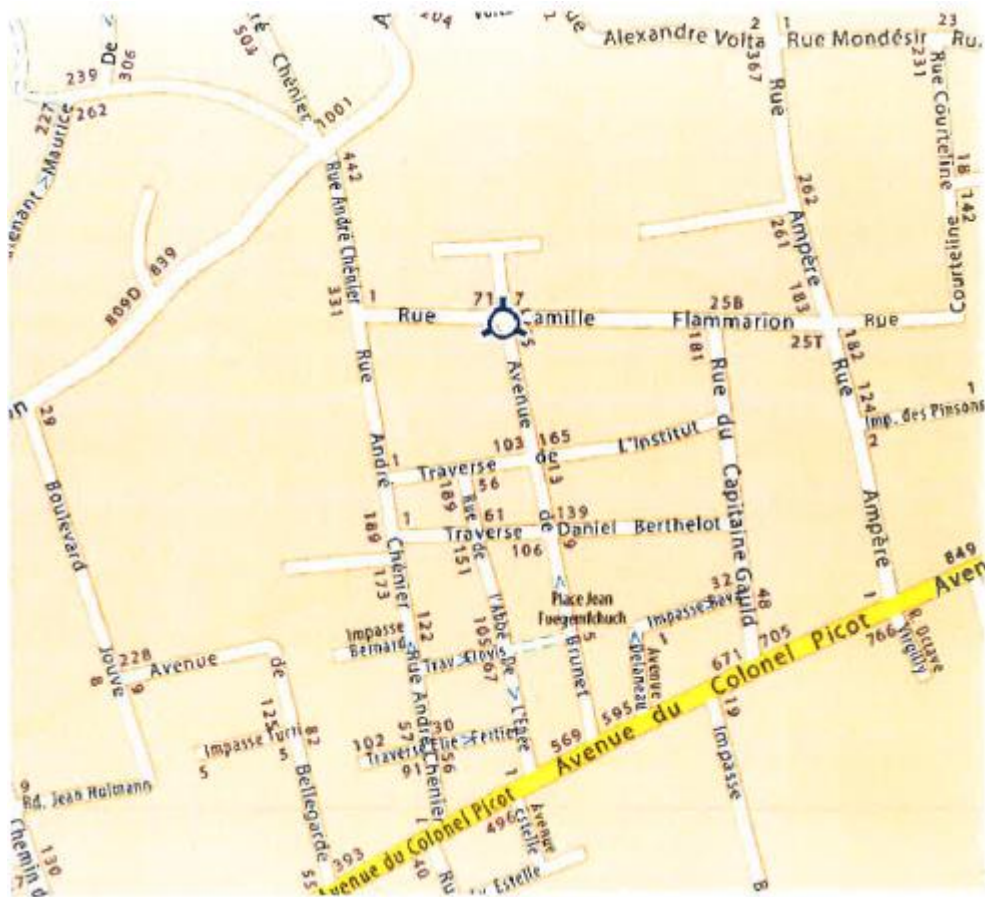

Acteur et Partenaire
de la Protection de l'Enfance

L'Alizé

15, avenue de Brunet
83100 Toulon
04 94 57 87 07

Plan d'accès

Lignes de bus desservant la SAE :

Réseaux Varlib et Mistral – sur l'avenue colonel Picot.